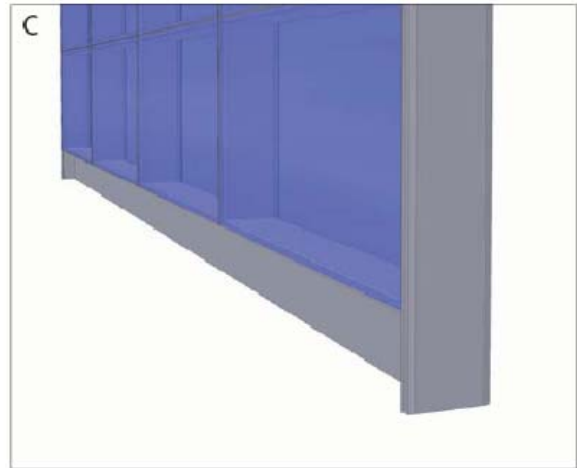

## Ljusväggar System Modules

System modules består av moduler av anodiserad aluminium med paneler i glas, plexiglass etc. som sätts i block och kan bilda en vägg mm. Finns i bredd 47, 150 och 300mm. Belysning på ena eller båda sidorna. Ljuset kan ge ett jämnt sken eller ett accentuerat ljus beroende på tjocklek och val av paneler.

Systemet ger samma estetiska intryck som systemen monovolume och microvolume och kan kombineras i samma lokal och ge ett helhetsintryck.

Om applikationen ger synliga sidor kan modulprofilen få en snygg sidoprofil (A) Två olika bottenprofiler finns där B används för att ge samma tjocklek som eventuella sidoprofiler. Bottenprofil C ger en högre höjd om man vill bygga en reception eller liknande.

Modulerna kan bilda en homogen vägg A, eller med öppningar B.  
Hörnor kan byggas på två olika sätt endera omlott C eller med en elegant  
hornprofil D som ger osynliga sidor.