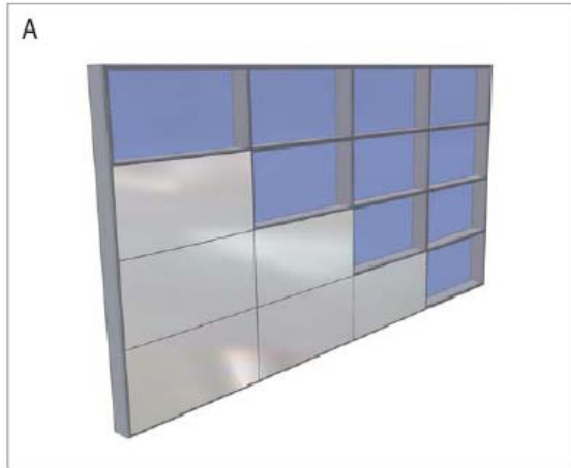

## Ljusväggar System Modules

System modules består av moduler av anodiserad aluminium med paneler i glas, plexiglass etc. som sätts i block och kan bilda en vägg mm. Finns i bredd 47, 150 och 300mm. Belysning på ena eller båda sidorna. Ljuset kan ge ett jämnt sken eller ett accentuerat ljus beroende på tjocklek och val av paneler.

Systemet ger samma estetiska intryck som systemen monovolume och microvolume och kan kombineras i samma lokal och ge ett helhetsintryck.

Om applikationen ger synliga sidor kan modulprofilen få en snygg sidoprofil (A) Två olika bottenprofiler finns där B används för att ge samma tjocklek som eventuella sidoprofiler. Bottenprofil C ger en högre höjd om man vill bygga en reception eller liknande.

Modulerna kan bilda en homogen vägg A, eller med öppningar B.  
Hörnor kan byggas på två olika sätt endera omlott C eller med en elegant  
hornprofil D som ger osynliga sidor.