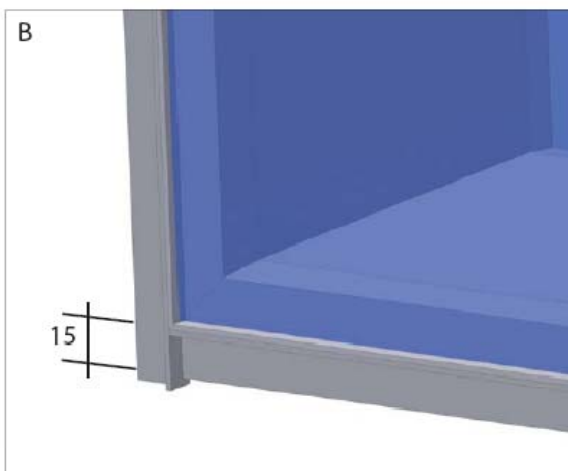

## Ljusväggar System Modules

System modules består av moduler av anodiserad aluminium med paneler i glas, plexiglass etc. som sätts i block och kan bilda en vägg mm. Finns i bredd 47, 150 och 300mm. Belysning på ena eller båda sidorna. Ljuset kan ge ett jämnt sken eller ett accentuerat ljus beroende på tjocklek och val av paneler.

Systemet ger samma estetiska intryck som systemen monovolume och microvolume och kan kombineras i samma lokal och ge ett helhetsintryck.

Om applikationen ger synliga sidor kan modulprofilen få en snygg sidoprofil (A) Två olika bottenprofiler finns där B används för att ge samma tjocklek som eventuella sidoprofiler. Bottenprofil C ger en högre höjd om man vill bygga en reception eller liknande.

Modulerna kan bilda en homogen vägg A, eller med öppningar B.  
Hörnor kan byggas på två olika sätt endera omlott C eller med en elegant  
hornprofil D som ger osynliga sidor.