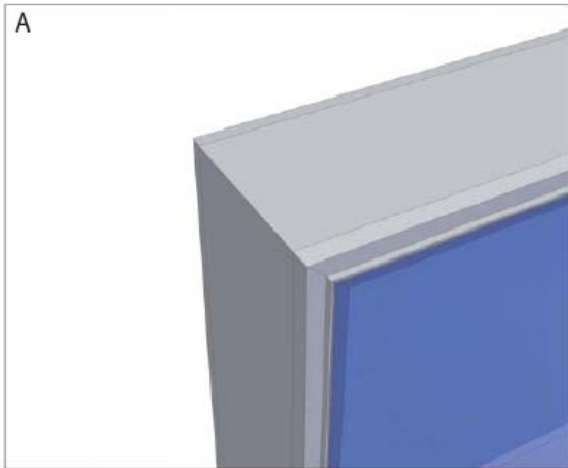

## Ljusväggar System Modules

System modules består av moduler av anodiserad aluminium med paneler i glas, plexiglass etc. som sätts i block och kan bilda en vägg mm. Finns i bredd 47, 150 och 300mm. Belysning på ena eller båda sidorna. Ljuset kan ge ett jämnt sken eller ett accentuerat ljus beroende på tjocklek och val av paneler.

Systemet ger samma estetiska intryck som systemen monovolume och microvolume och kan kombineras i samma lokal och ge ett helhetsintryck.

Om applikationen ger synliga sidor kan modulprofilen få en snygg sidoprofil (A) Två olika bottenprofiler finns där B används för att ge samma tjocklek som eventuella sidoprofiler. Bottenprofil C ger en högre höjd om man vill bygga en reception eller liknande.

Modulerna kan bilda en homogen vägg A, eller med öppningar B.  
Hörnor kan byggas på två olika sätt endera omlott C eller med en elegant  
hornprofil D som ger osynliga sidor.