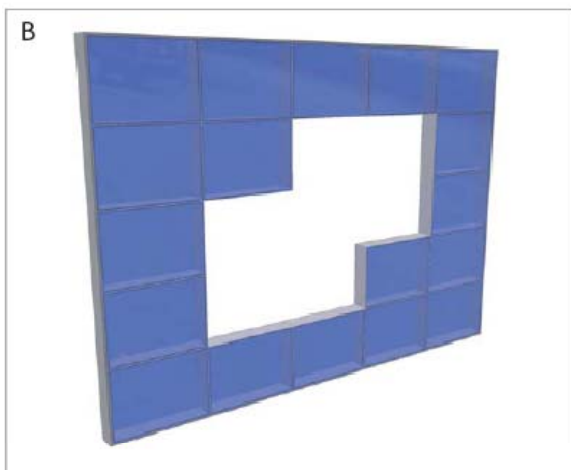

## Ljusväggar System Modules

System modules består av moduler av anodiserad aluminium med paneler i glas, plexiglass etc. som sätts i block och kan bilda en vägg mm. Finns i bredd 47, 150 och 300mm. Belysning på ena eller båda sidorna. Ljuset kan ge ett jämnt sken eller ett accentuerat ljus beroende på tjocklek och val av paneler.

Systemet ger samma estetiska intryck som systemen monovolume och microvolume och kan kombineras i samma lokal och ge ett helhetsintryck.

Om applikationen ger synliga sidor kan modulprofilen få en snygg sidoprofil (A) Två olika bottenprofiler finns där B används för att ge samma tjocklek som eventuella sidoprofiler. Bottenprofil C ger en högre höjd om man vill bygga en reception eller liknande.

Modulerna kan bilda en homogen vägg A, eller med öppningar B.  
Hörnor kan byggas på två olika sätt endera omlott C eller med en elegant  
hornprofil D som ger osynliga sidor.