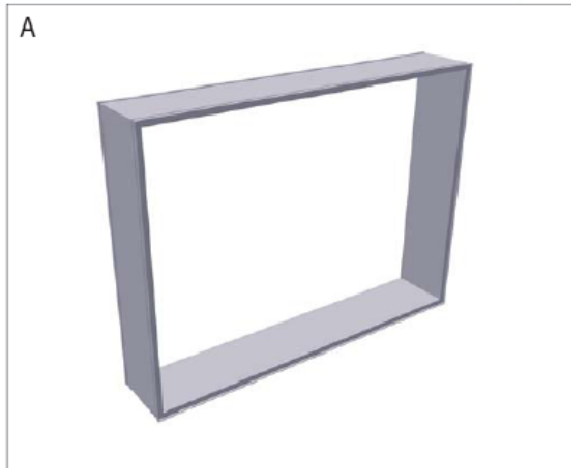

## Ljusväggar System Modules

System modules består av moduler av anodiserad aluminium med paneler i glas, plexiglass etc. som sätts i block och kan bilda en vägg mm. Finns i bredd 47, 150 och 300mm. Belysning på ena eller båda sidorna. Ljuset kan ge ett jämnt sken eller ett accentuerat ljus beroende på tjocklek och val av paneler.

Systemet ger samma estetiska intryck som systemen monovolume och microvolume och kan kombineras i samma lokal och ge ett helhetsintryck.

Om applikationen ger synliga sidor kan modulprofilen få en snygg sidoprofil (A) Två olika bottenprofiler finns där B används för att ge samma tjocklek som eventuella sidoprofiler. Bottenprofil C ger en högre höjd om man vill bygga en reception eller liknande.

Modulerna kan bilda en homogen vägg A, eller med öppningar B.  
Hörnor kan byggas på två olika sätt endera omlott C eller med en elegant  
hornprofil D som ger osynliga sidor.