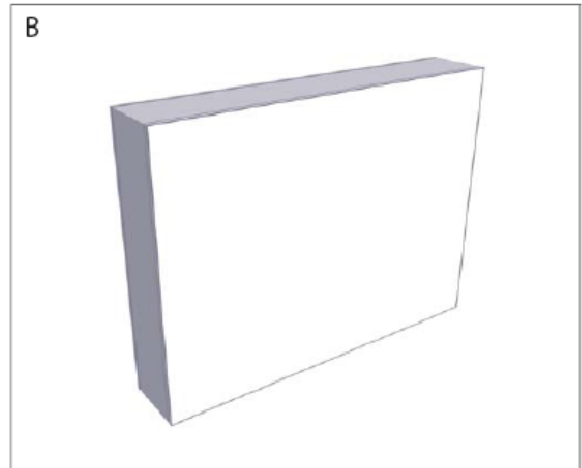

## Ljusväggar System Modules

System modules består av moduler av anodiserad aluminium med paneler i glas, plexiglass etc. som sätts i block och kan bilda en vägg mm. Finns i bredd 47, 150 och 300mm. Belysning på ena eller båda sidorna. Ljuset kan ge ett jämnt sken eller ett accentuerat ljus beroende på tjocklek och val av paneler.

Systemet ger samma estetiska intryck som systemen monovolume och microvolume och kan kombineras i samma lokal och ge ett helhetsintryck.

Om applikationen ger synliga sidor kan modulprofilen få en snygg sidoprofil (A) Två olika bottenprofiler finns där B används för att ge samma tjocklek som eventuella sidoprofiler. Bottenprofil C ger en högre höjd om man vill bygga en reception eller liknande.

Modulerna kan bilda en homogen vägg A, eller med öppningar B.  
Hörnor kan byggas på två olika sätt endera omlott C eller med en elegant  
hornprofil D som ger osynliga sidor.