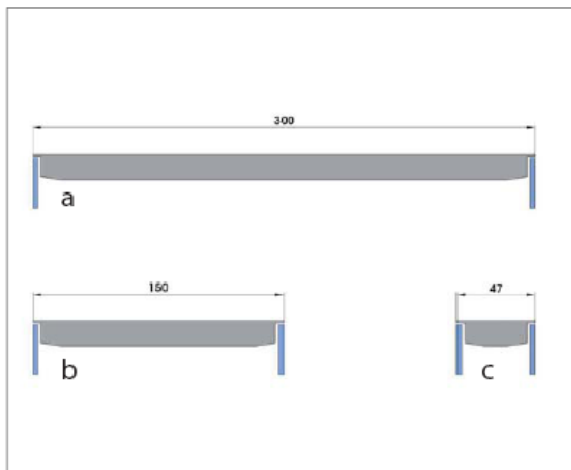

## Ljusväggar System Modules

System modules består av moduler av anodiserad aluminium med paneler i glas, plexiglass etc. som sätts i block och kan bilda en vägg mm. Finns i bredd 47, 150 och 300mm. Belysning på ena eller båda sidorna. Ljuset kan ge ett jämnt sken eller ett accentuerat ljus beroende på tjocklek och val av paneler.

Systemet ger samma estetiska intryck som systemen monovolume och microvolume och kan kombineras i samma lokal och ge ett helhetsintryck.

Om applikationen ger synliga sidor kan modulprofilen få en snygg sidoprofil (A) Två olika bottenprofiler finns där B används för att ge samma tjocklek som eventuella sidoprofiler. Bottenprofil C ger en högre höjd om man vill bygga en reception eller liknande.

Modulerna kan bilda en homogen vägg A, eller med öppningar B.  
Hörnor kan byggas på två olika sätt endera omlott C eller med en elegant  
hornprofil D som ger osynliga sidor.