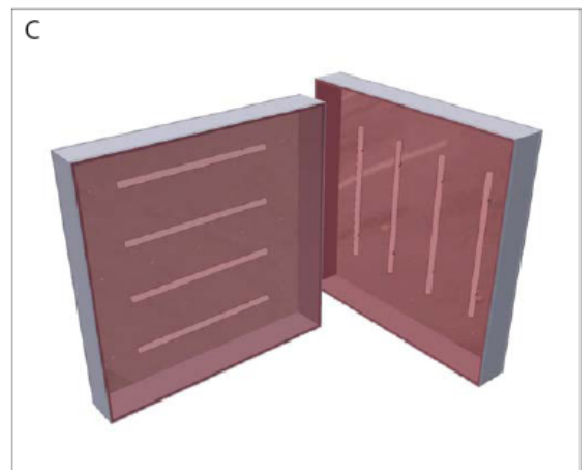

## Ljusväggar System Modules

System modules består av moduler av anodiserad aluminium med paneler i glas, plexiglass etc. som sätts i block och kan bilda en vägg mm. Finns i bredd 47, 150 och 300mm. Belysning på ena eller båda sidorna. Ljuset kan ge ett jämnt sken eller ett accentuerat ljus beroende på tjocklek och val av paneler.

Systemet ger samma estetiska intryck som systemen monovolume och microvolume och kan kombineras i samma lokal och ge ett helhetsintryck.

Om applikationen ger synliga sidor kan modulprofilen få en snygg sidoprofil (A) Två olika bottenprofiler finns där B används för att ge samma tjocklek som eventuella sidoprofiler. Bottenprofil C ger en högre höjd om man vill bygga en reception eller liknande.

Modulerna kan bilda en homogen vägg A, eller med öppningar B.  
Hörnor kan byggas på två olika sätt endera omlott C eller med en elegant  
hornprofil D som ger osynliga sidor.