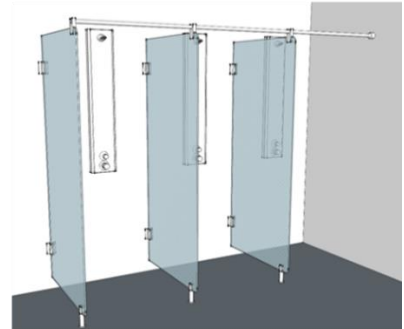

## ACSS Skärmväggar för publika våtrum

med höga krav på elegans, hållbarhet, hygien och enkelt underhåll

Alla våra skärmväggar är gjorda i härdat och laminerat säkerhetsglas, vilket gör det extremt hållbart och tåligt mot slag och repor. Alla beslag är i naturanodiserad aluminium och är utvecklade för att hålla under lång tid även i en "hård" miljö. Förutom hållbarheten möjliggör designen ett mycket enkelt underhåll och rengöring vilket gör lösningen hygienisk.

Modell 690, max mått 1600 x 600mm

Modell 690-2, max mått 2000 x 750mm

Modell 601, max mått 2100 x 1600mm

Modell 650, max mått 2000 x 2000mm

Modell 605, kundanpassas

Modell 605, kundanpassas