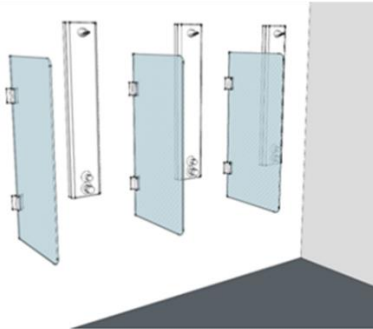

## ACSS Skärmväggar för publika våtrum

med höga krav på elegans, hållbarhet, hygien och enkelt underhåll

Alla våra skärmväggar är gjorda i härdat och laminerat säkerhetsglas, vilket gör det extremt hållbart och tåligt mot slag och repor. Alla beslag är i naturanodiserad aluminium och är utvecklade för att hålla under lång tid även i en "hård" miljö. Förutom hållbarheten möjliggör designen ett mycket enkelt underhåll och rengöring vilket gör lösningen hygienisk.

Modell 690, max mått 1600 x 600mm

Modell 690-2, max mått 2000 x 750mm

Modell 601, max mått 2100 x 1600mm

Modell 650, max mått 2000 x 2000mm

Modell 605, kundanpassas

Modell 605, kundanpassas