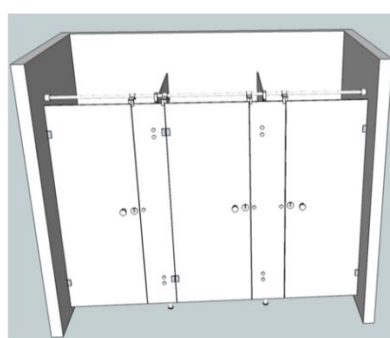

Modell 690, max mått 1600 x 600mm

Modell 690-2, max mått 2000 x 750mm

Modell 601, max mått 2100 x 1600mm

Modell 650, max mått 2000 x 2000mm

Modell 605, kundanpassas

Modell 605, kundanpassas