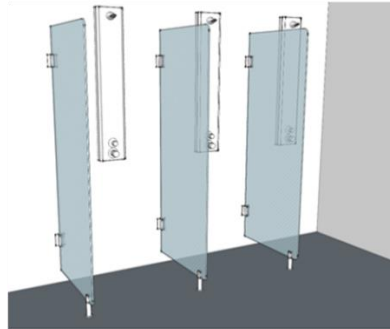

## ACSS Skärmväggar för publika våtrum

med höga krav på elegans, hållbarhet, hygien och enkelt underhåll

Alla våra skärmväggar är gjorda i härdat och laminerat säkerhetsglas, vilket gör det extremt hållbart och tåligt mot slag och repor. Alla beslag är i naturanodiserad aluminium och är utvecklade för att hålla under lång tid även i en "hård" miljö. Förutom hållbarheten möjliggör designen ett mycket enkelt underhåll och rengöring vilket gör lösningen hygienisk.

Modell 690, max mått 1600 x 600mm

Modell 690-2, max mått 2000 x 750mm

Modell 601, max mått 2100 x 1600mm

Modell 650, max mått 2000 x 2000mm

Modell 605, kundanpassas

Modell 605, kundanpassas